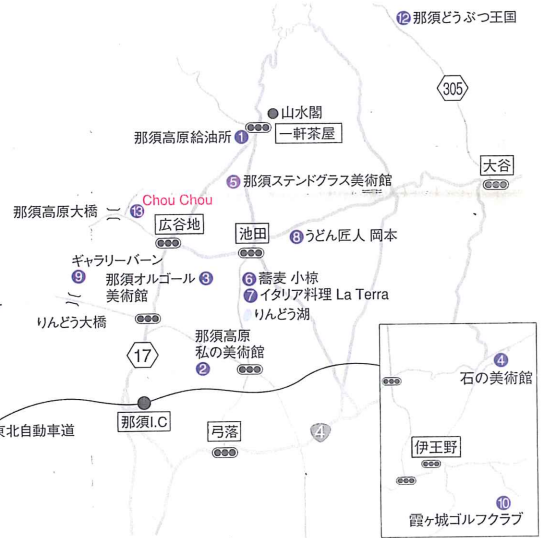

春の宿泊プラン

*女性限定プラン

ご宿泊者全てが女性の場合にご利用いただけるプランです。
お母様と、また楽しいお友達同士でご利用ください。
特典 ○アロママッサージ10%OFF券進呈いたします。
○通常11時のチェックアウトを12時に延長いたします。

*記念日プラン

誕生日、結婚記念日などの記念日前後2週間でご宿泊の場合にご利用いただけるプランです。
大切な方と記念日を当館でお祝いください。
特典 ○ホールケーキをサービスいたします。
○通常11時のチェックアウトを12時に延長いたします。

*マタニティプラン

山水閣は、元気に生まれてくる赤ちゃんのために妊婦さんとそのご家族を応援しています。
特典 ○貸切風呂を15時から1時間おとりいたします。
○アロママッサージ マタニティ特別プランをご用意いたします。

*お問い合わせ ご予約は **TEL 0287-76-3180**

【研修日誌】

今回は2月23日に行われたお肉の研修をレポートいたします。

毎日お客様にご提供しているA5等級の那須黒毛和牛。また、先日はその中でもランクの高いチャンピオン牛も期間限定でステーキとしてお召し上がりいただきました。ではそもそも、チャンピオン牛って…？牛の雄と雌での違いは…？私たちの疑問にいつもお世話になっているミートショップ鶏春さんが丁寧に答えてくださいました。

【RRC 地域特典拡大!】

(リセットリゾートカード)

RRC (リセットリゾートカード)をご提示いただくだけで、山水閣が推奨する、那須地域の各施設様、飲食店様で様々なサービスが受けられます。今回あらたに、キャンドルハウスシュシュでサービスを開始いたします。どうぞご利用くださいませ。

ご利用施設メンバー特典

- ① 那須高原給油所 ○メンバー価格で給油
- ② 那須高原 私の美術館 ○入館料200円引き
  ○ガラス絵体験教室1,500円→1,350円
- ③ 那須オルゴール美術館
  ○入館料20%引き(5名様まで)
- ④ 石の美術館 ○入館料10%引き
- ⑤ 那須ステンドグラス美術館 ○入館料100円引き

- ⑥ 蕎麦 小椋 ○お食事代10%引き
- ⑦ イタリア料理 La Terra ○単品メニュー10%引き
- ⑧ うどん匠人 岡本 ○うどん商品全品50円引き
- ⑨ ギャラリーバーン ○特製コーヒーサービス
- ⑩ 霞ヶ城ゴルフクラブ
  ○山水閣特別価格(山水閣よりお申し込みください)
- ⑪ 千本松牧場
  ○総合事務所で、千本松牛乳一杯を無料進呈いたします
- ⑫ 那須どうぶつ王国 ○入場料300円引
- ⑬ キャンドルハウスChou Chou
  RRCカードを会計時にご提示いただくと、アロマグッズを1点もれなくサービスいたします

⑪ 千本松牧場
⑫ 那須どうぶつ王国
⑬ キャンドルハウスChou Chou

⑭ 黒磯・板室I.C.
⑮ 西那須野・塩原I.C.

CANDLE HOUSE Chou Chou

キャンドルハウス シュシュ

Open 10:00~18:00

1本のキャンドルに火をともし時間。たったそれだけの時間を、日常のなかに作れるだろうか。そのような時間のゆとり。それは心のゆとりだという。では、その1つの作業から得られるものは何だろう。私がキャンドルハウスシュシュさんに来たのは初めてではない。キャンドルの専門店であるシュシュさんには、たくさんのキャンドルが並んでいる。お店の中の良い香り、色とりどりのキャンドル。笑顔のスタッフ。